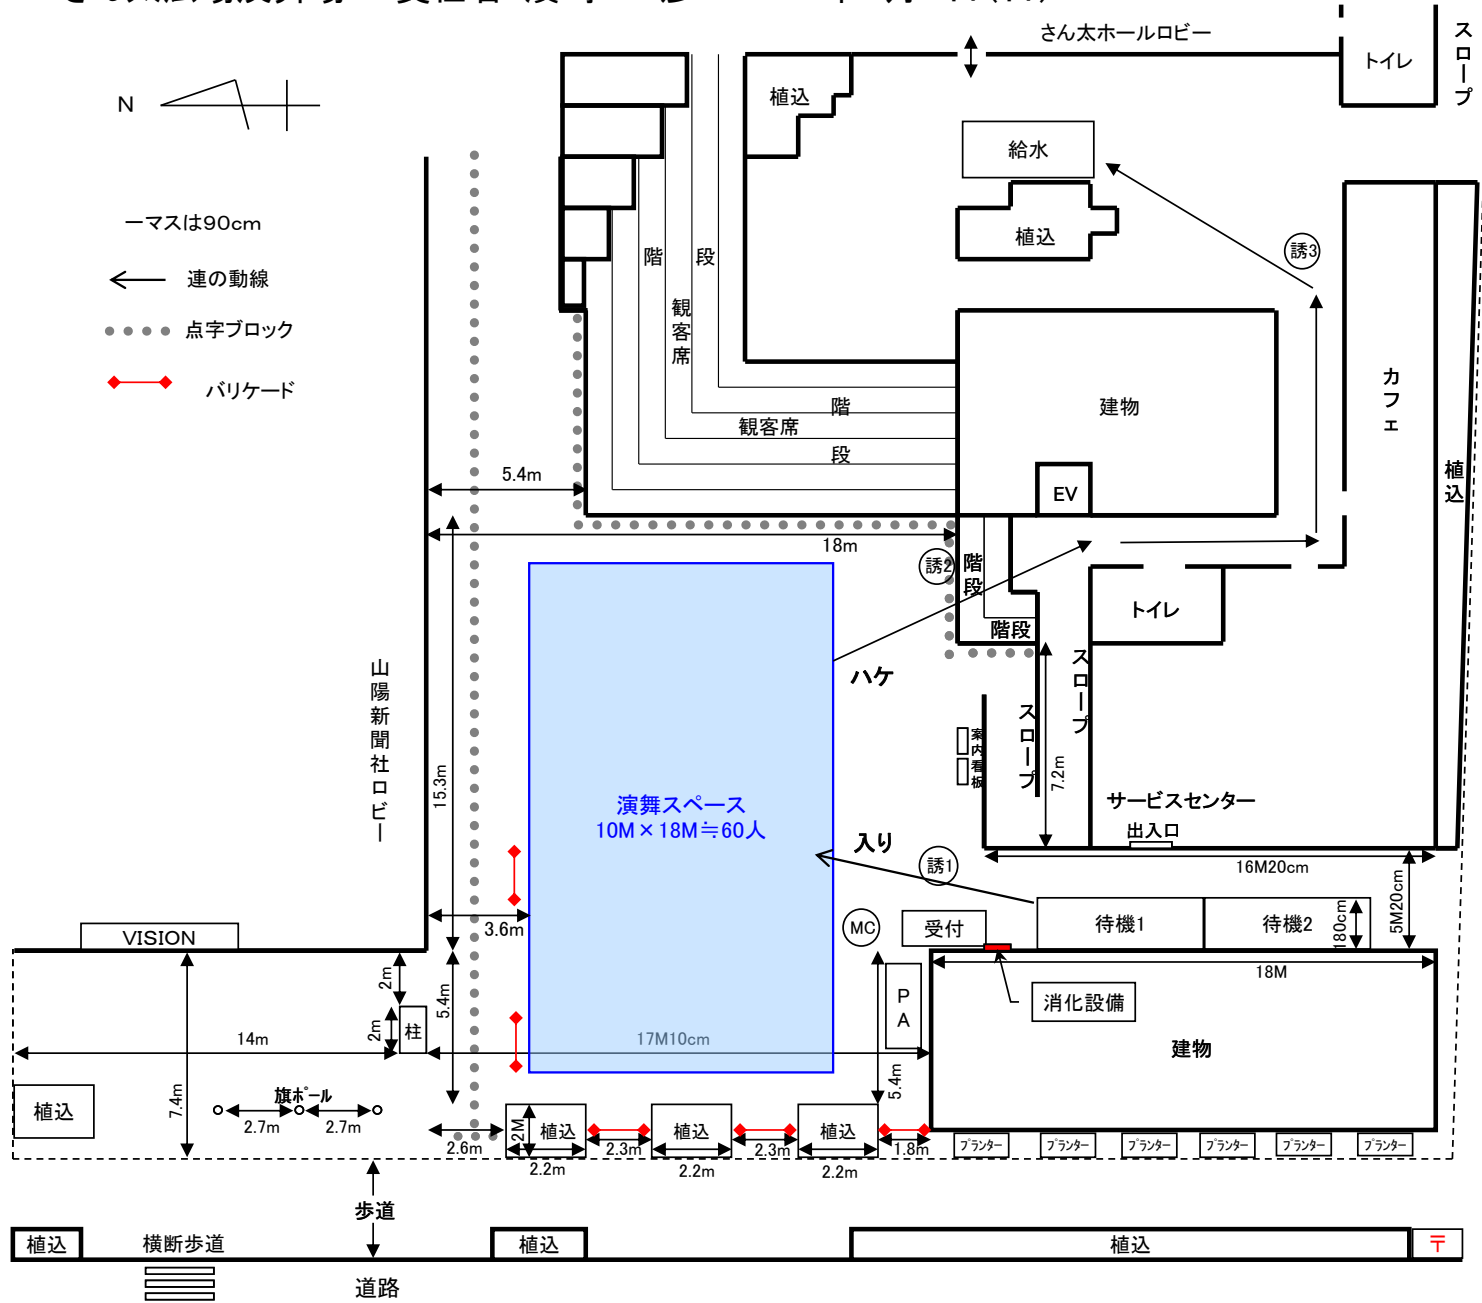

さん太広場演舞場 責任者:濱崎 一彦 2015年8月2日(日)15:00~18:00

マスは90cm

← 連の動線

●●●● 点字ブロック

◆◆◆◆ バリケード

【タイムスケジュール】
 ファミリーフェスタ14:00終了予定
 ファミリーフェスタ終了後、直ちに設営
 作業開始
 14:30受付開始
 15:00演舞場開場
 17:30受付終了
 18:00演舞場閉場

【その他】
 演舞場は養生テープ等でスペースを作る
 コーンとバーでバリケードを作る
 交番、看護 → 本部へ
 自転車 → イトーヨーカドーの臨時駐輪場へ
 音響機材はファミリーフェスタより引き続き
 利用する
 長机・椅子はファミリーフェスタより引き
 続き利用する