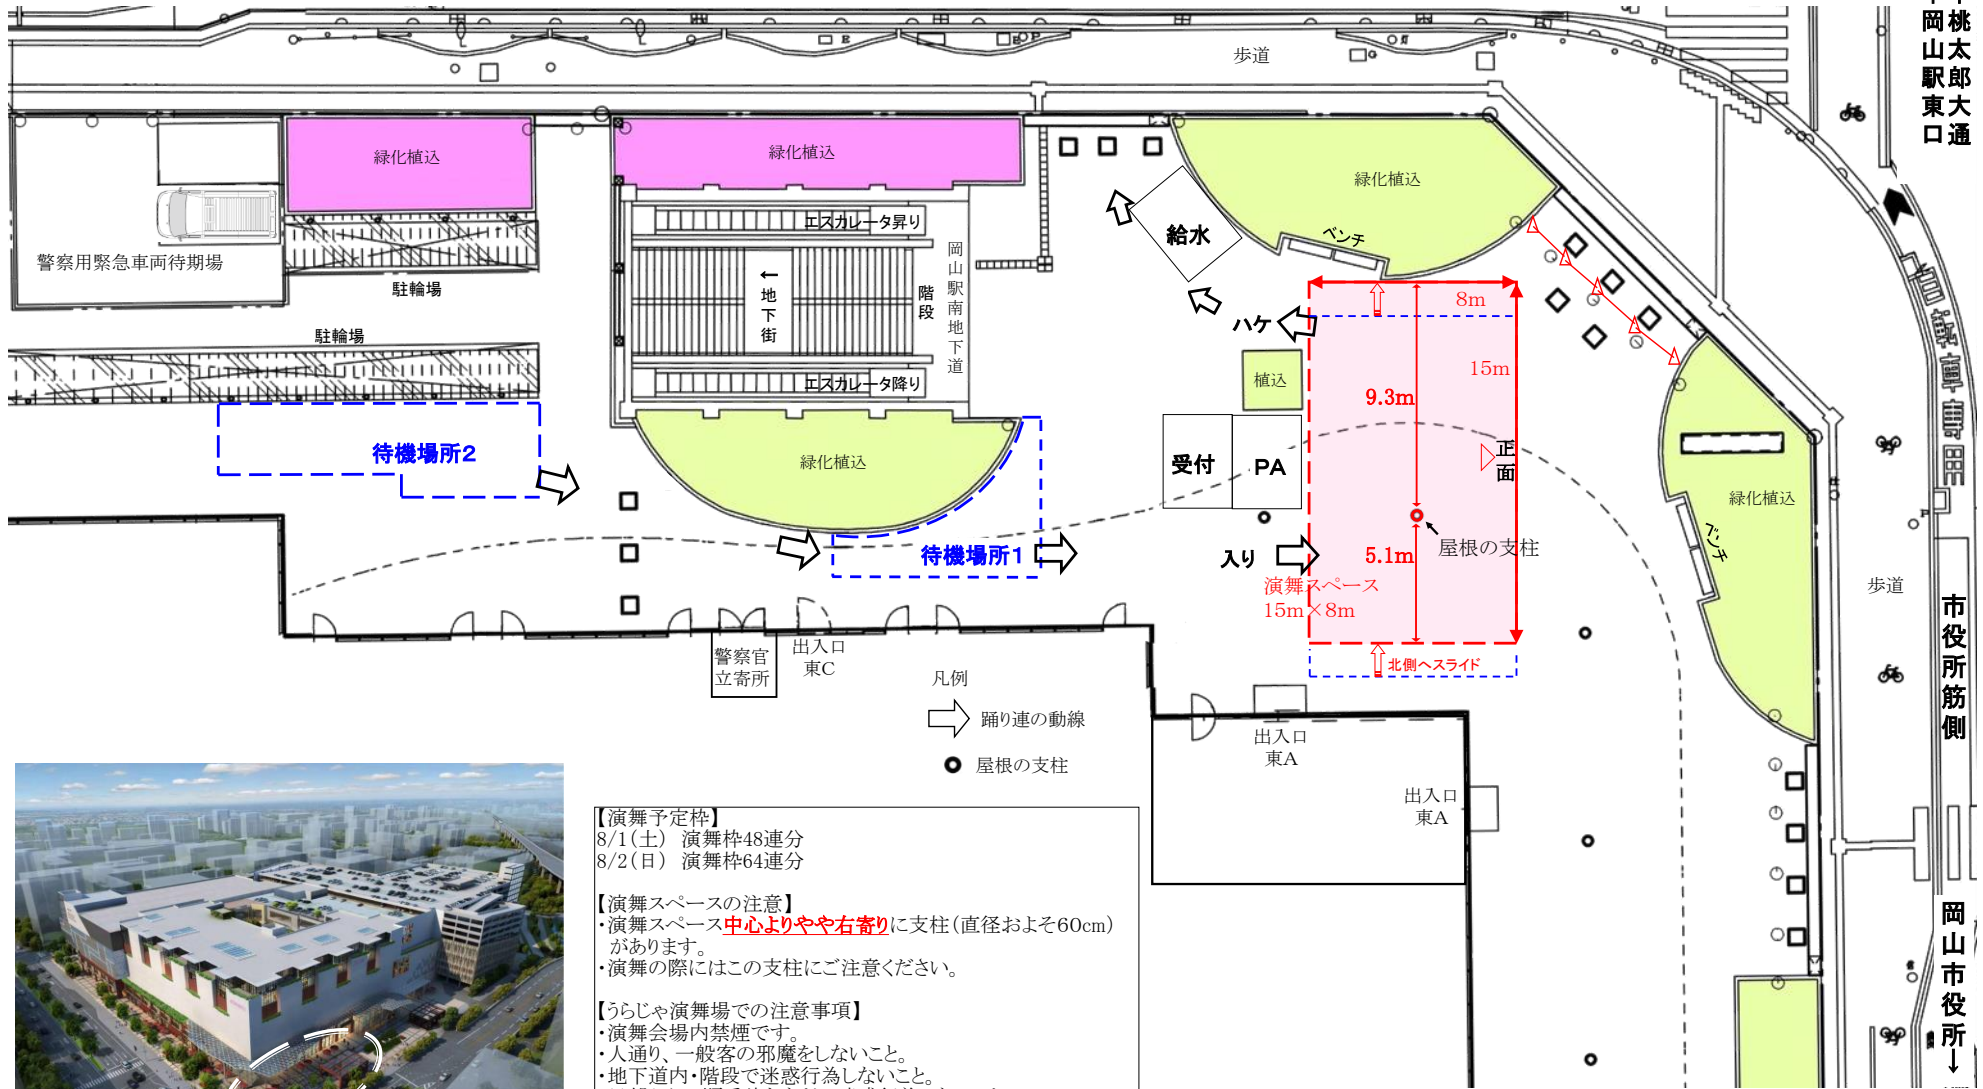

イオンモール前演舞場

平成27年8月1日(土) (受付10:30~) 開演11:00~17:00
 平成27年8月2日(日) (受付 9:30~) 開演10:00~18:00

(注) 演舞スペースを北側へスライドします。
 このため、中心よりやや右寄りに支柱があります

【演舞予定枠】
 8/1(土) 演舞枠48連分
 8/2(日) 演舞枠64連分

【演舞スペースの注意】
 ・演舞スペース **中心よりやや右寄り** に支柱(直径およそ60cm)があります。
 ・演舞の際にはこの支柱にご注意ください。

【うらじゃ演舞場での注意事項】
 ・演舞会場内禁煙です。
 ・人通り、一般客の邪魔をしないこと。
 ・地下道内・階段で迷惑行為しないこと。
 ・早朝からの順番待ちなどで迷惑行為しないこと。
 ・早朝からの受付順番待ちについてはクジ引きもあり得ます。
 ・会場内でのドローンは使用禁止です。

↑ ↑ 桃太郎大通
 岡山駅東口

市役所筋側
 岡山市役所 ↓